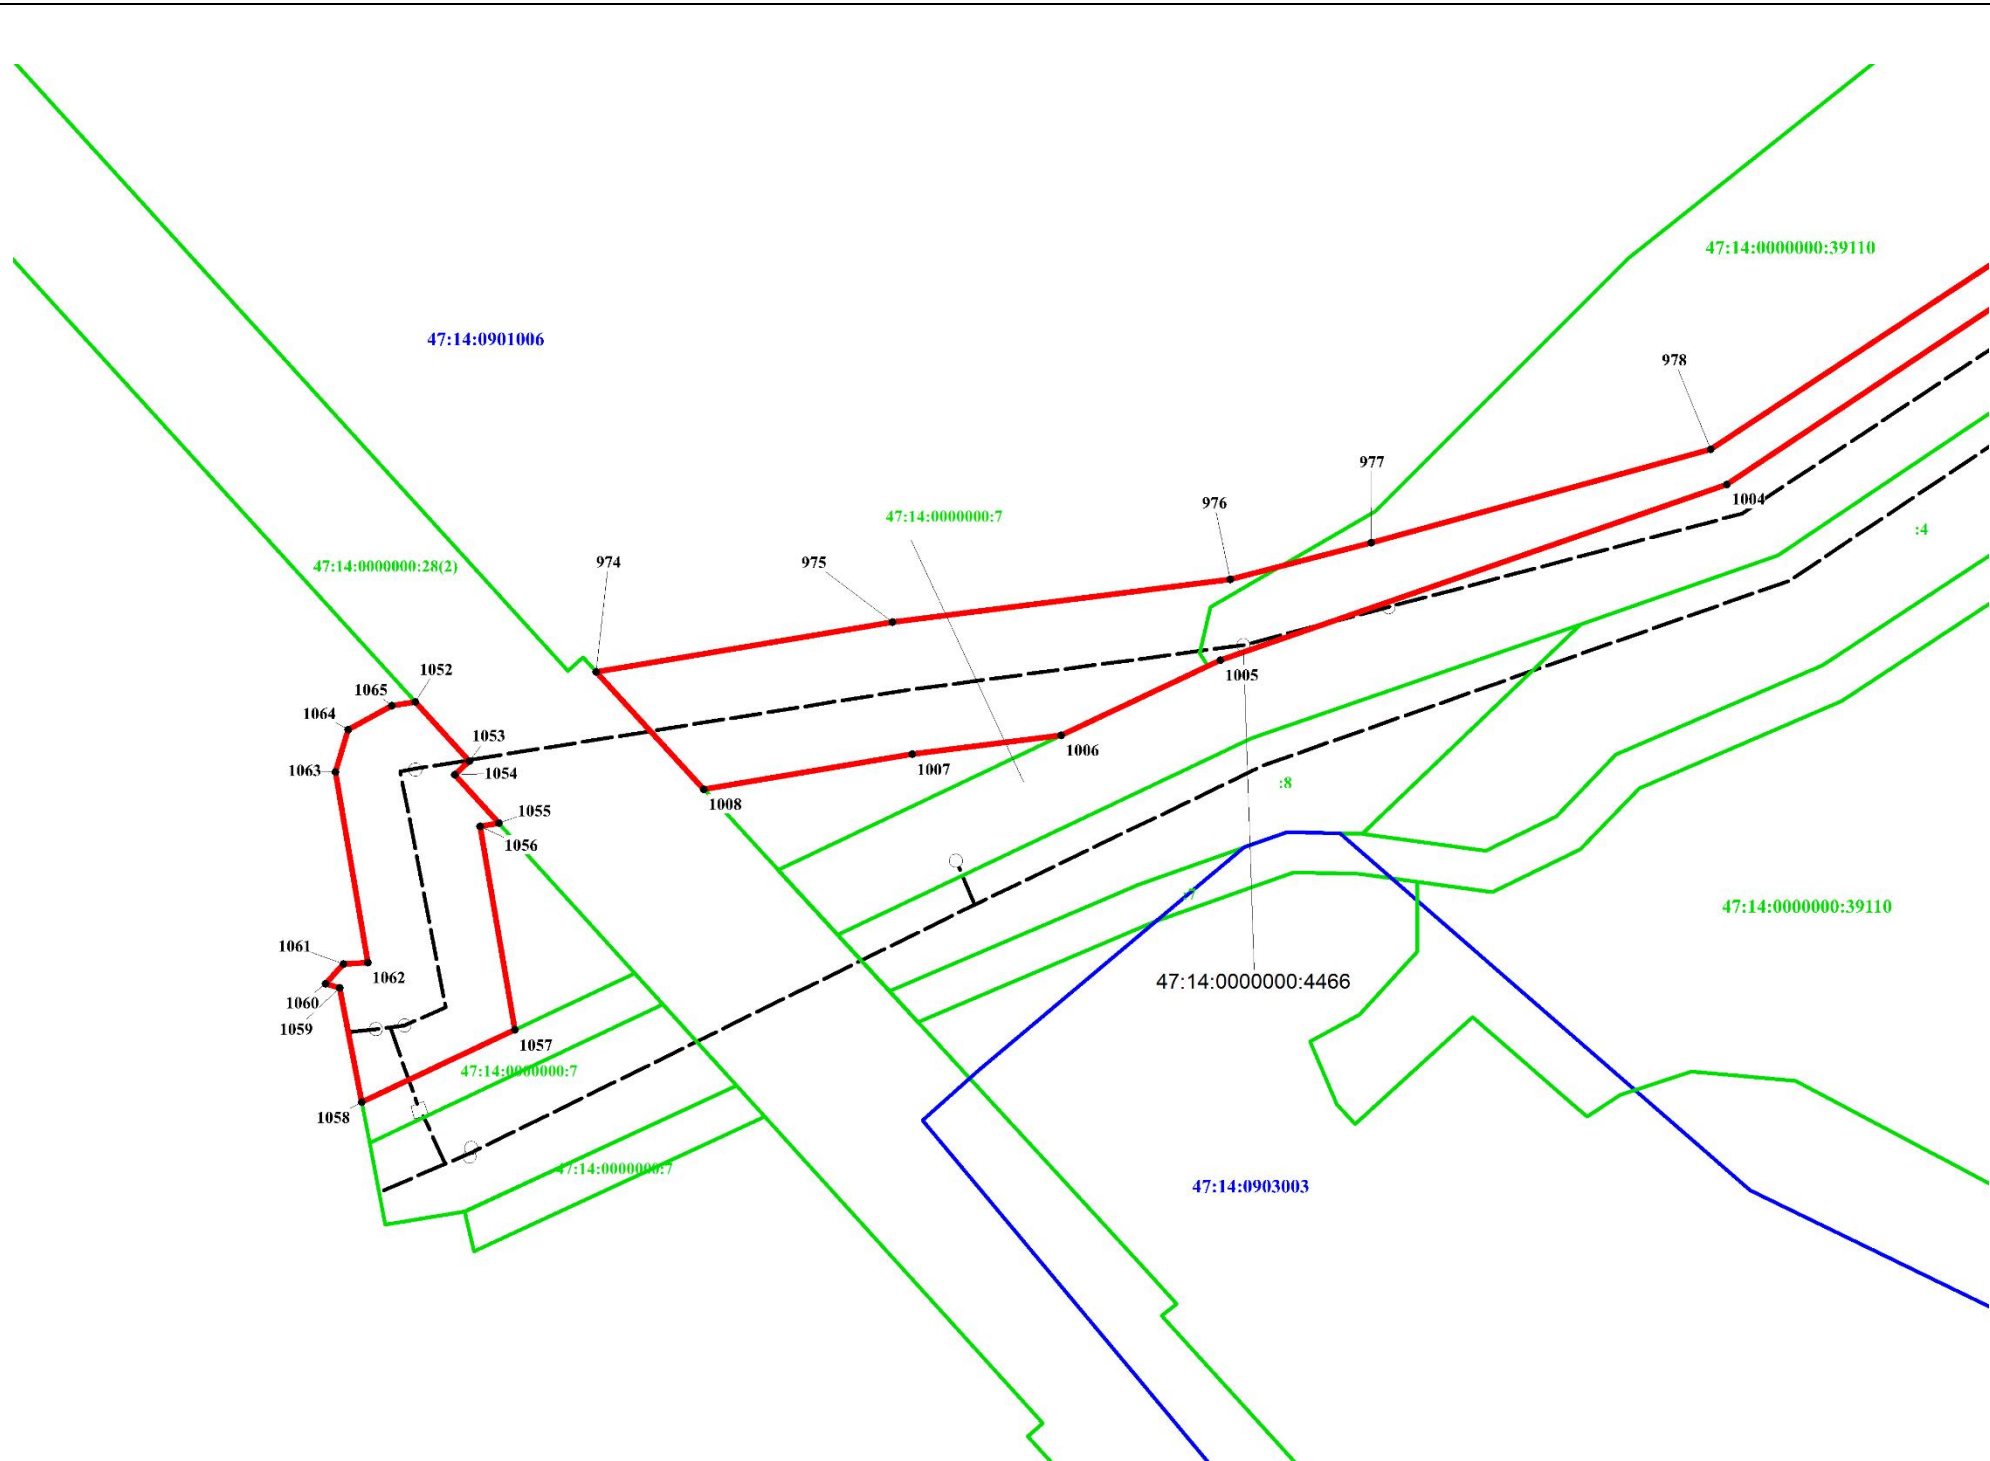

Масштаб 1:1000

Используемые условные знаки и обозначения:

- 1 Характерная точка границы, сведения о которой позволяют однозначно определить ее положение на местности
- Границы публичного сервитута
- - - - - Граница водопроводной сети 47:14:0000000:4466 по сведениям ЕГРН
- Граница кадастрового квартала
- 47:14:0000000 Номер кадастрового квартала
- Границы земельных участков по сведениям ЕГРН
- :59 Кадастровый номер земельного участка по сведениям ЕГРН

Подпись Дата 09.09.2021

Место для оттиска печати (при наличии) лица, составившего описание местоположения границ объекта