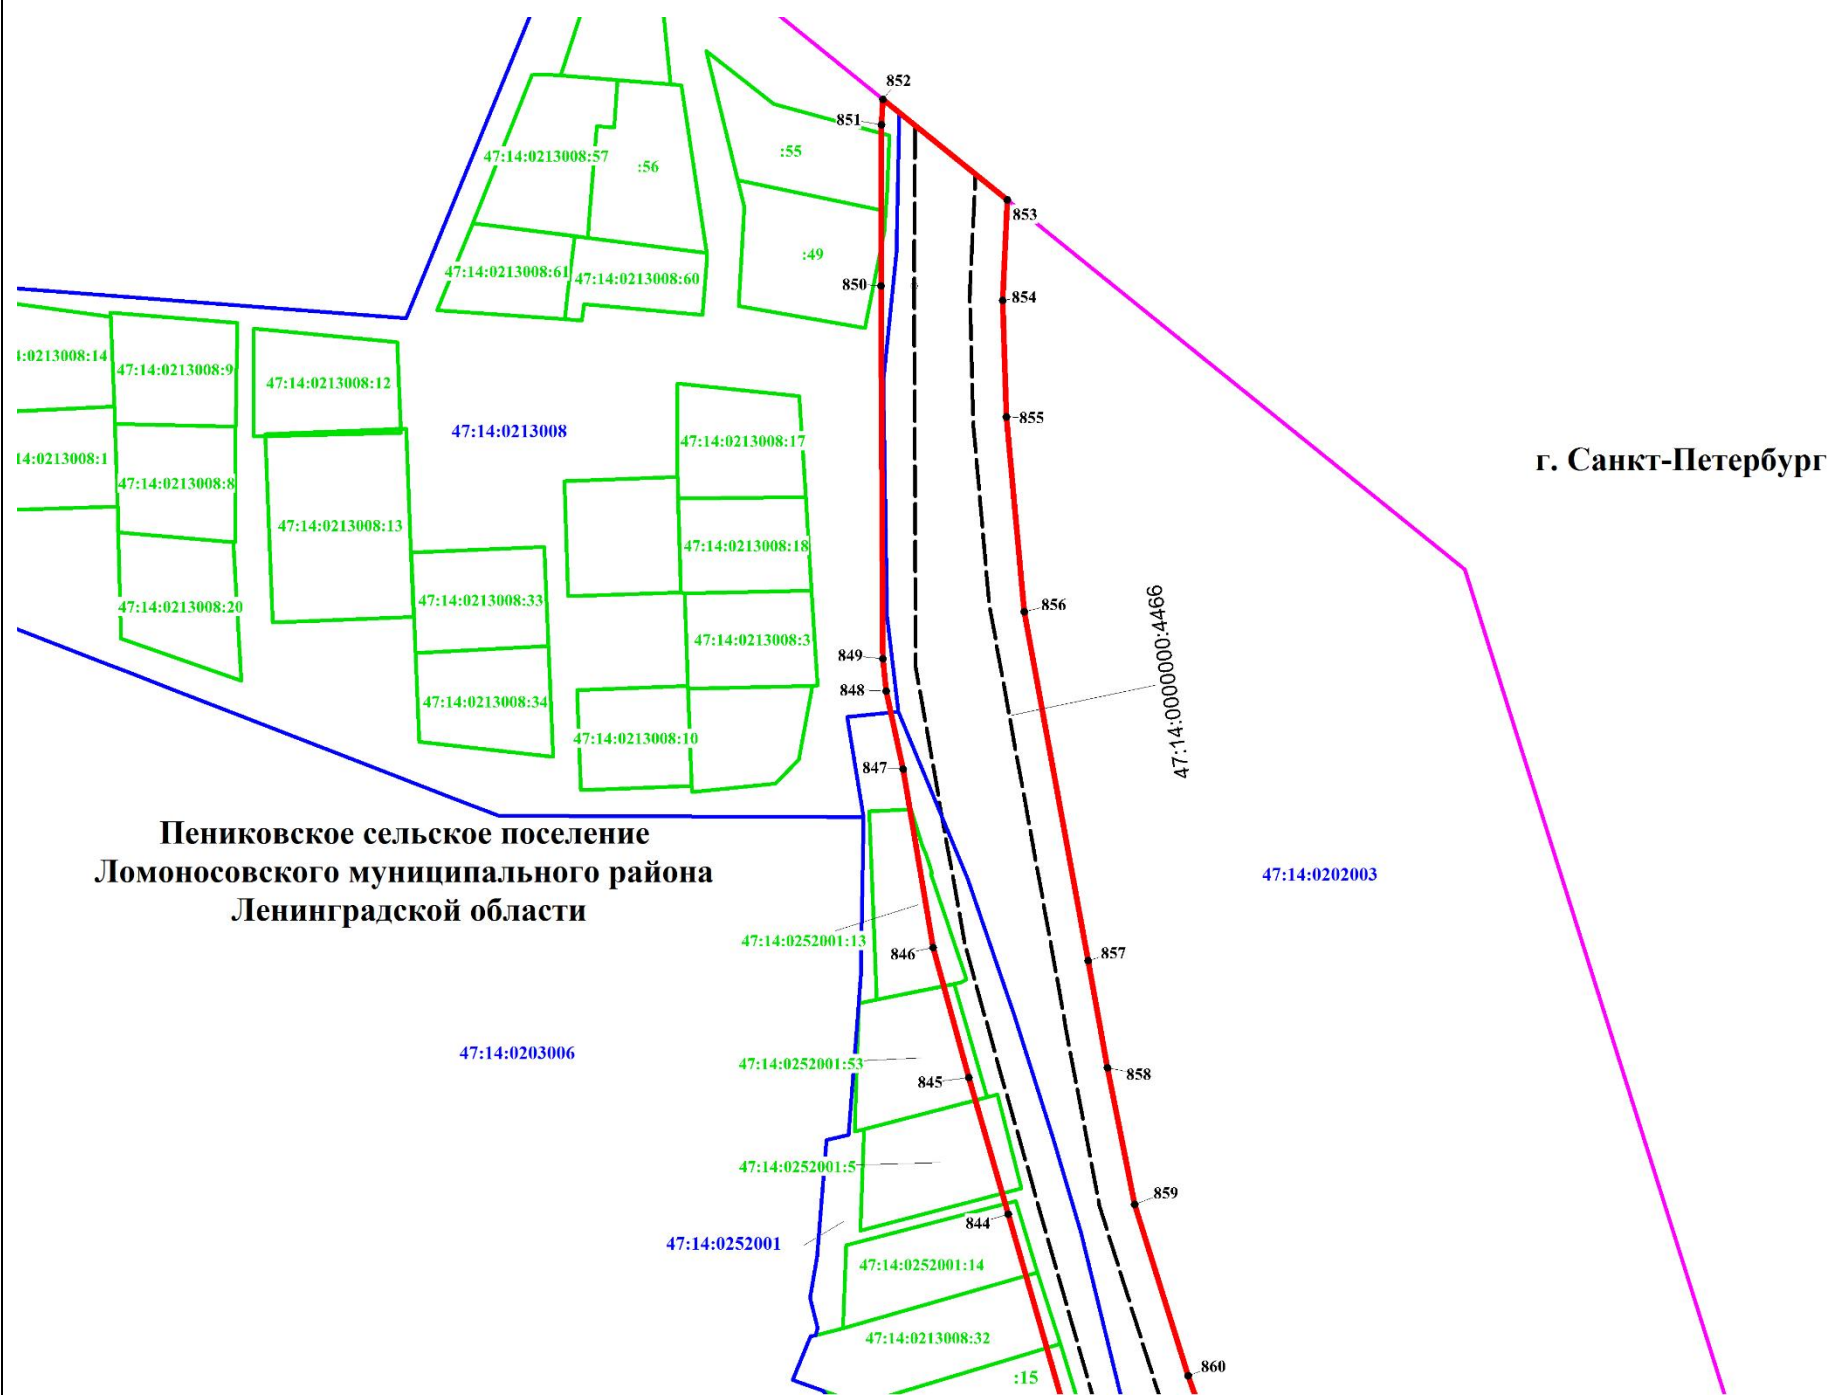

Пениковское сельское поселение
Ломоносовского муниципального района
Ленинградской области

г. Санкт-Петербург

Масштаб 1:2000

Используемые условные знаки и обозначения:

- Характерная точка границы, сведения о которой позволяют однозначно определить ее положение на местности
- Границы публичного сервитута
- - - - - Граница водопроводной сети 47:14:0000000:4466 по сведениям ЕГРН
- Граница муниципального образования по сведениям ЕГРН
- Граница кадастрового квартала
- Границы земельных участков по сведениям ЕГРН

Подпись _____