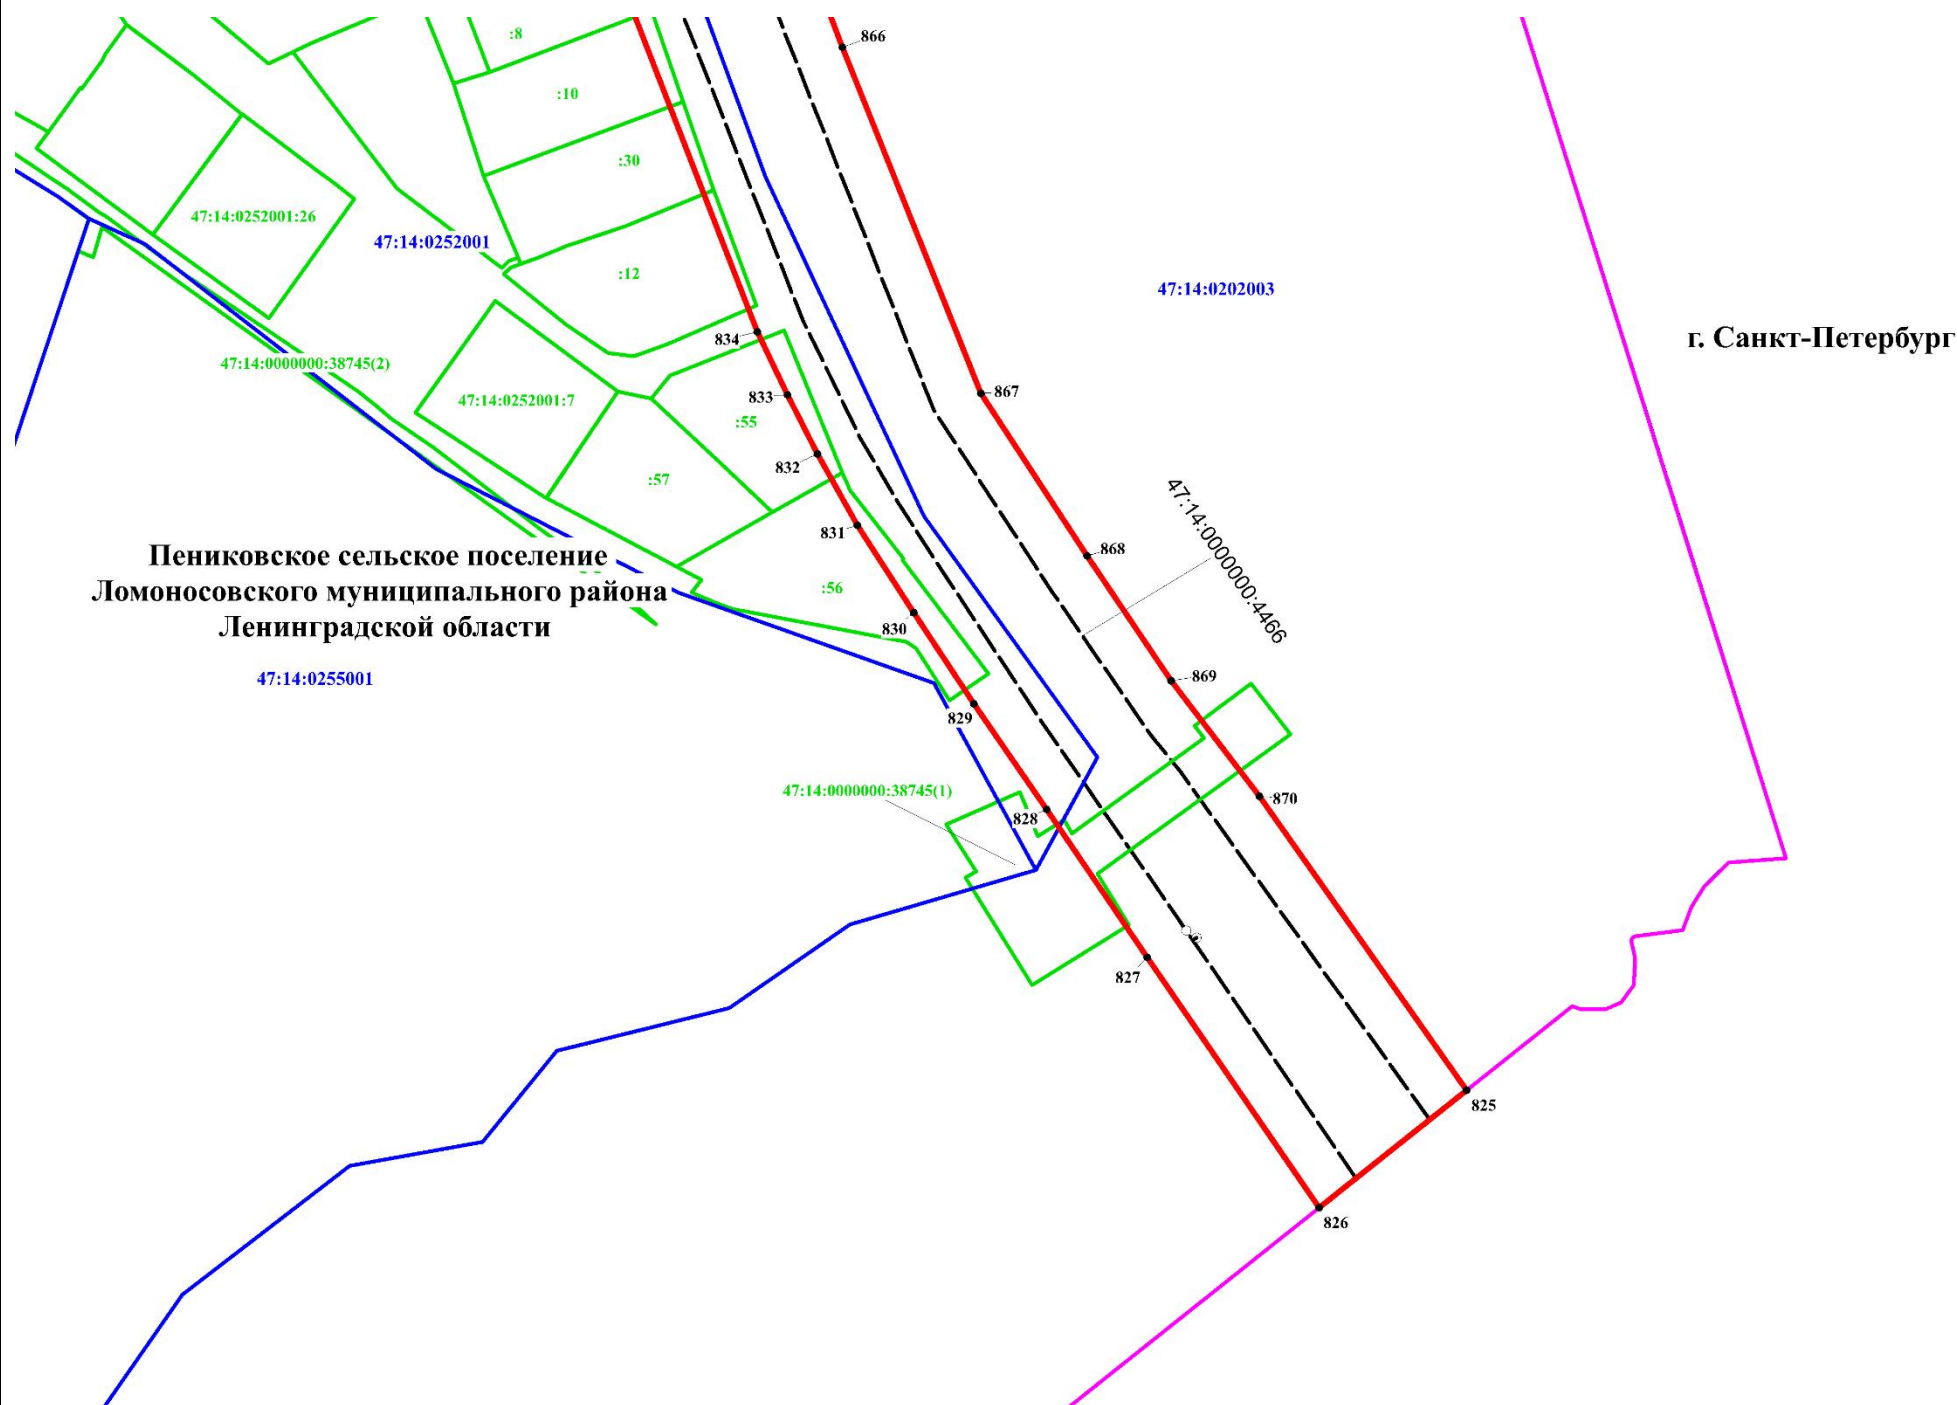

Масштаб 1:1400

Используемые условные знаки и обозначения:

- ●1 Характерная точка границы, сведения о которой позволяют однозначно определить ее положение на местности
- Границы публичного сервитута
- - - - - Граница водопроводной сети 47:14:0000000:4466 по сведениям ЕГРН
- Граница муниципального образования по сведениям ЕГРН
- Граница кадастрового квартала
- Границы земельных участков по сведениям ЕГРН
- :59 Кадастровый номер земельного участка по сведениям ЕГРН

Подпись Дата 09.09.2021

Место для оттиска печати (при наличии) лица, составившего описание местоположения границ объекта