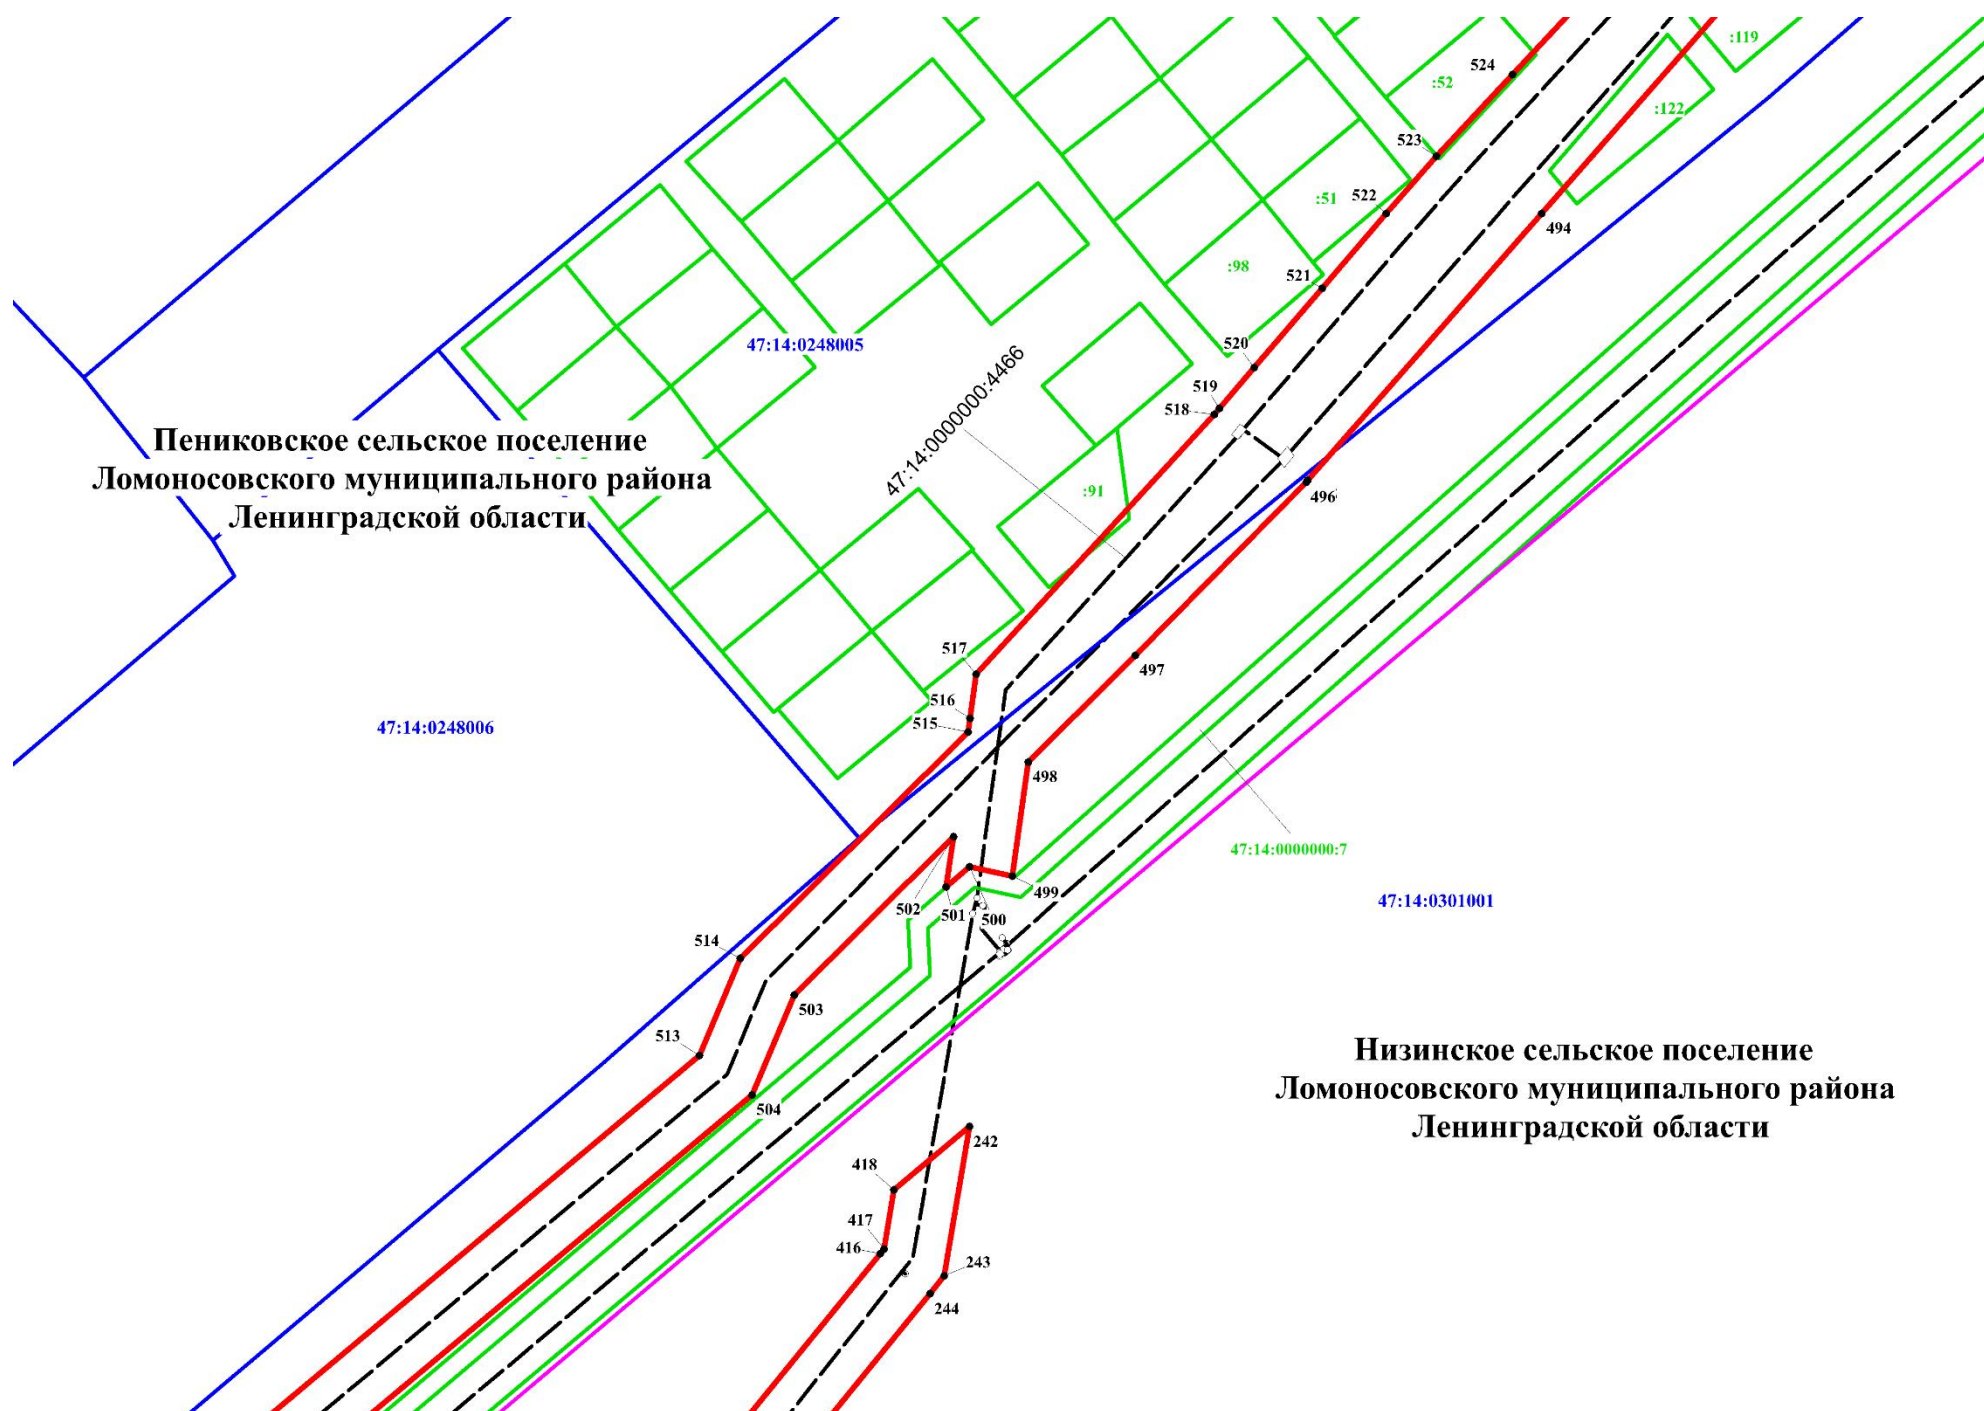

Масштаб 1:2085

Используемые условные знаки и обозначения:

- 1 Характерная точка границы, сведения о которой позволяют однозначно определить ее положение на местности
- Границы публичного сервитута
- - - - - Граница водопроводной сети 47:14:0000000:4466 по сведениям ЕГРН
- Граница кадастрового квартала
- 47:14:0000000 Номер кадастрового квартала
- Границы земельных участков по сведениям ЕГРН
- Граница муниципального образования по сведениям ЕГРН

Подпись Дата 09.09.2021

Место для оттиска печати (при наличии) лица, составившего описание местоположения границ объекта