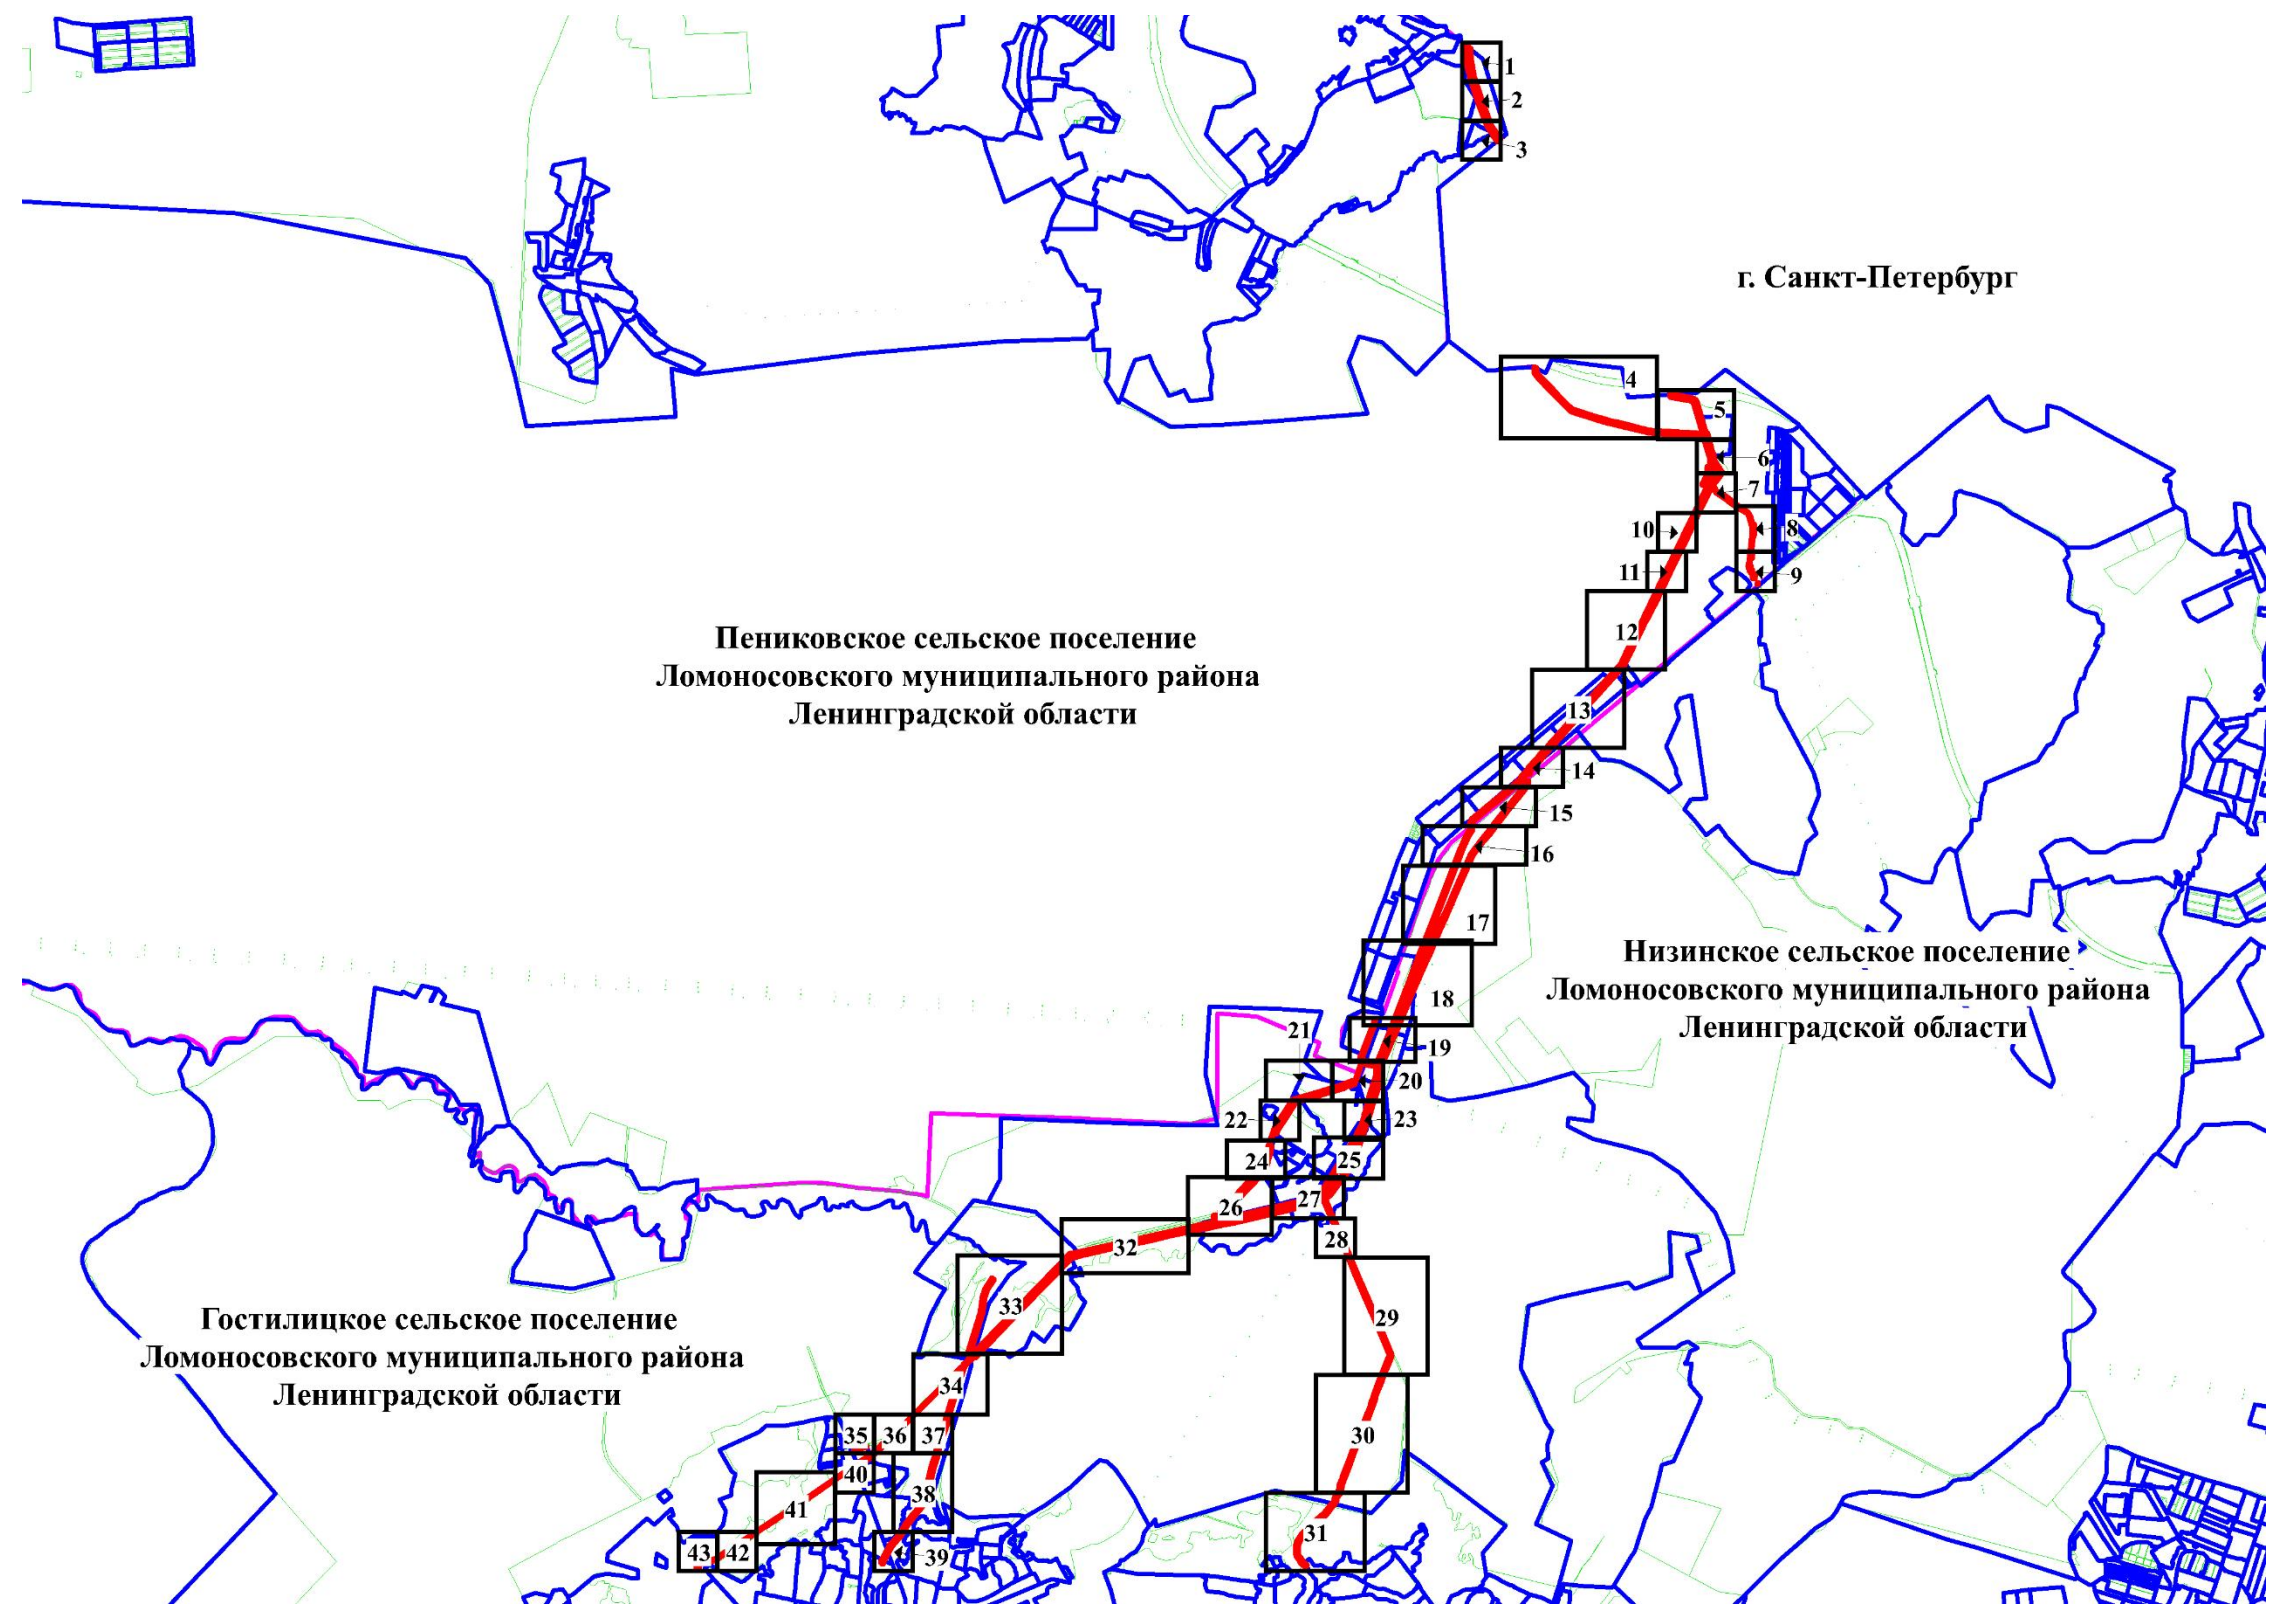

Схема расположения границ публичного сервитута