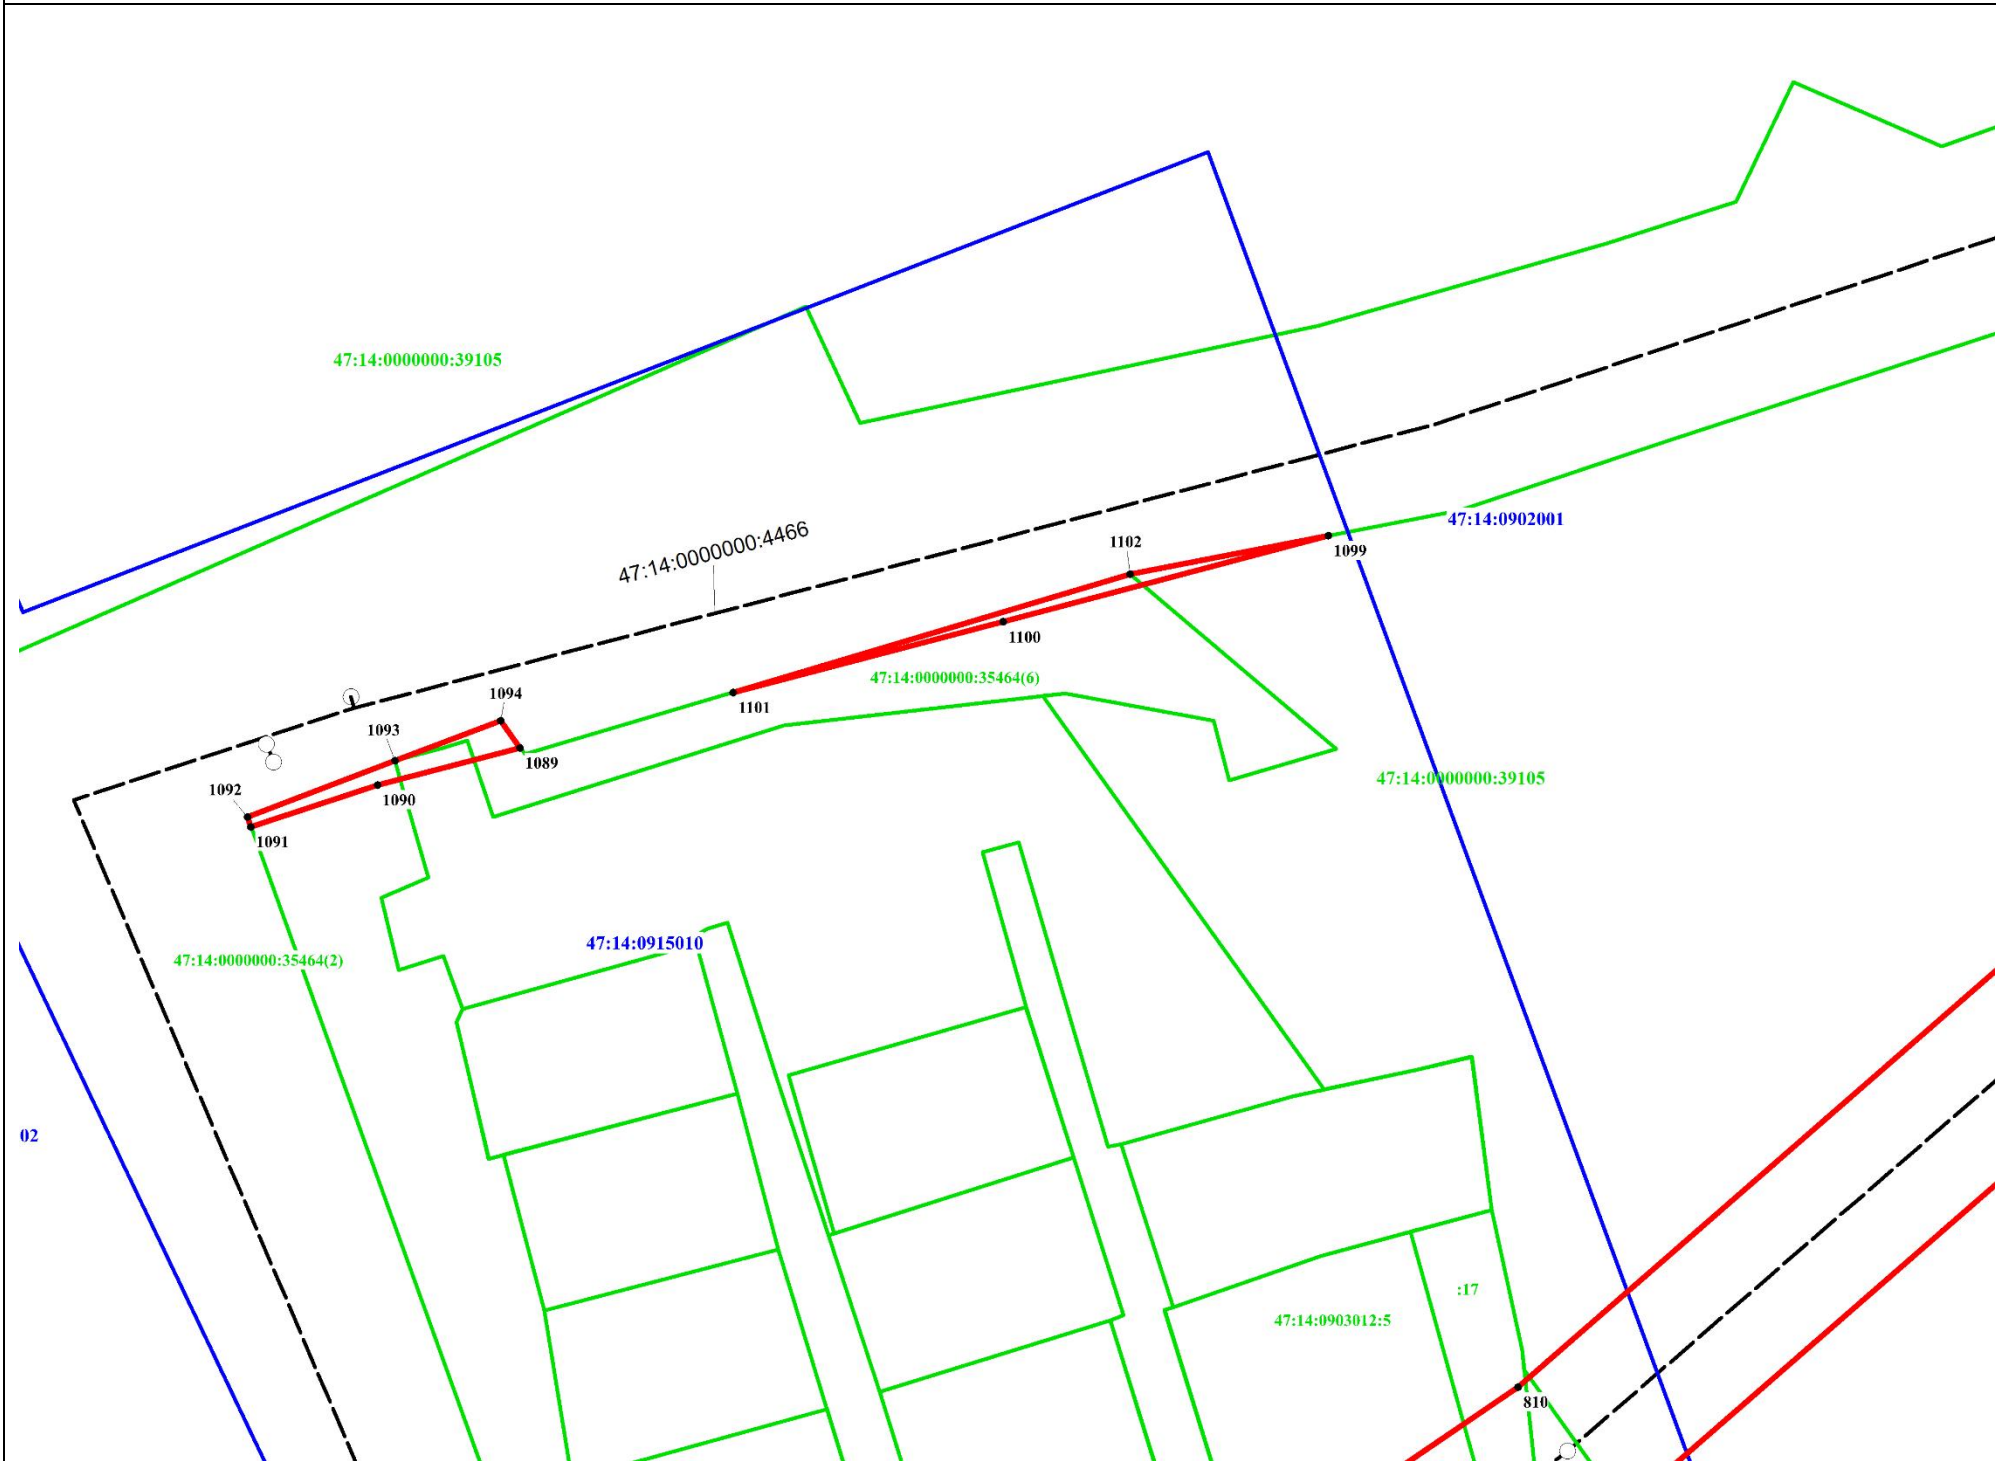

Масштаб 1:830

Используемые условные знаки и обозначения:

- ●1 Характерная точка границы, сведения о которой позволяют однозначно определить ее положение на местности
- Границы публичного сервитута
- - - - - Граница водопроводной сети 47:14:0000000:4466 по сведениям ЕГРН
- Границы земельных участков по сведениям ЕГРН
- :59 Кадастровый номер земельного участка по сведениям ЕГРН

Подпись

[Handwritten signature]

Дата

09.09.2021

Место для оттиска печати (при наличии) лица, составившего описание местоположения границ объекта