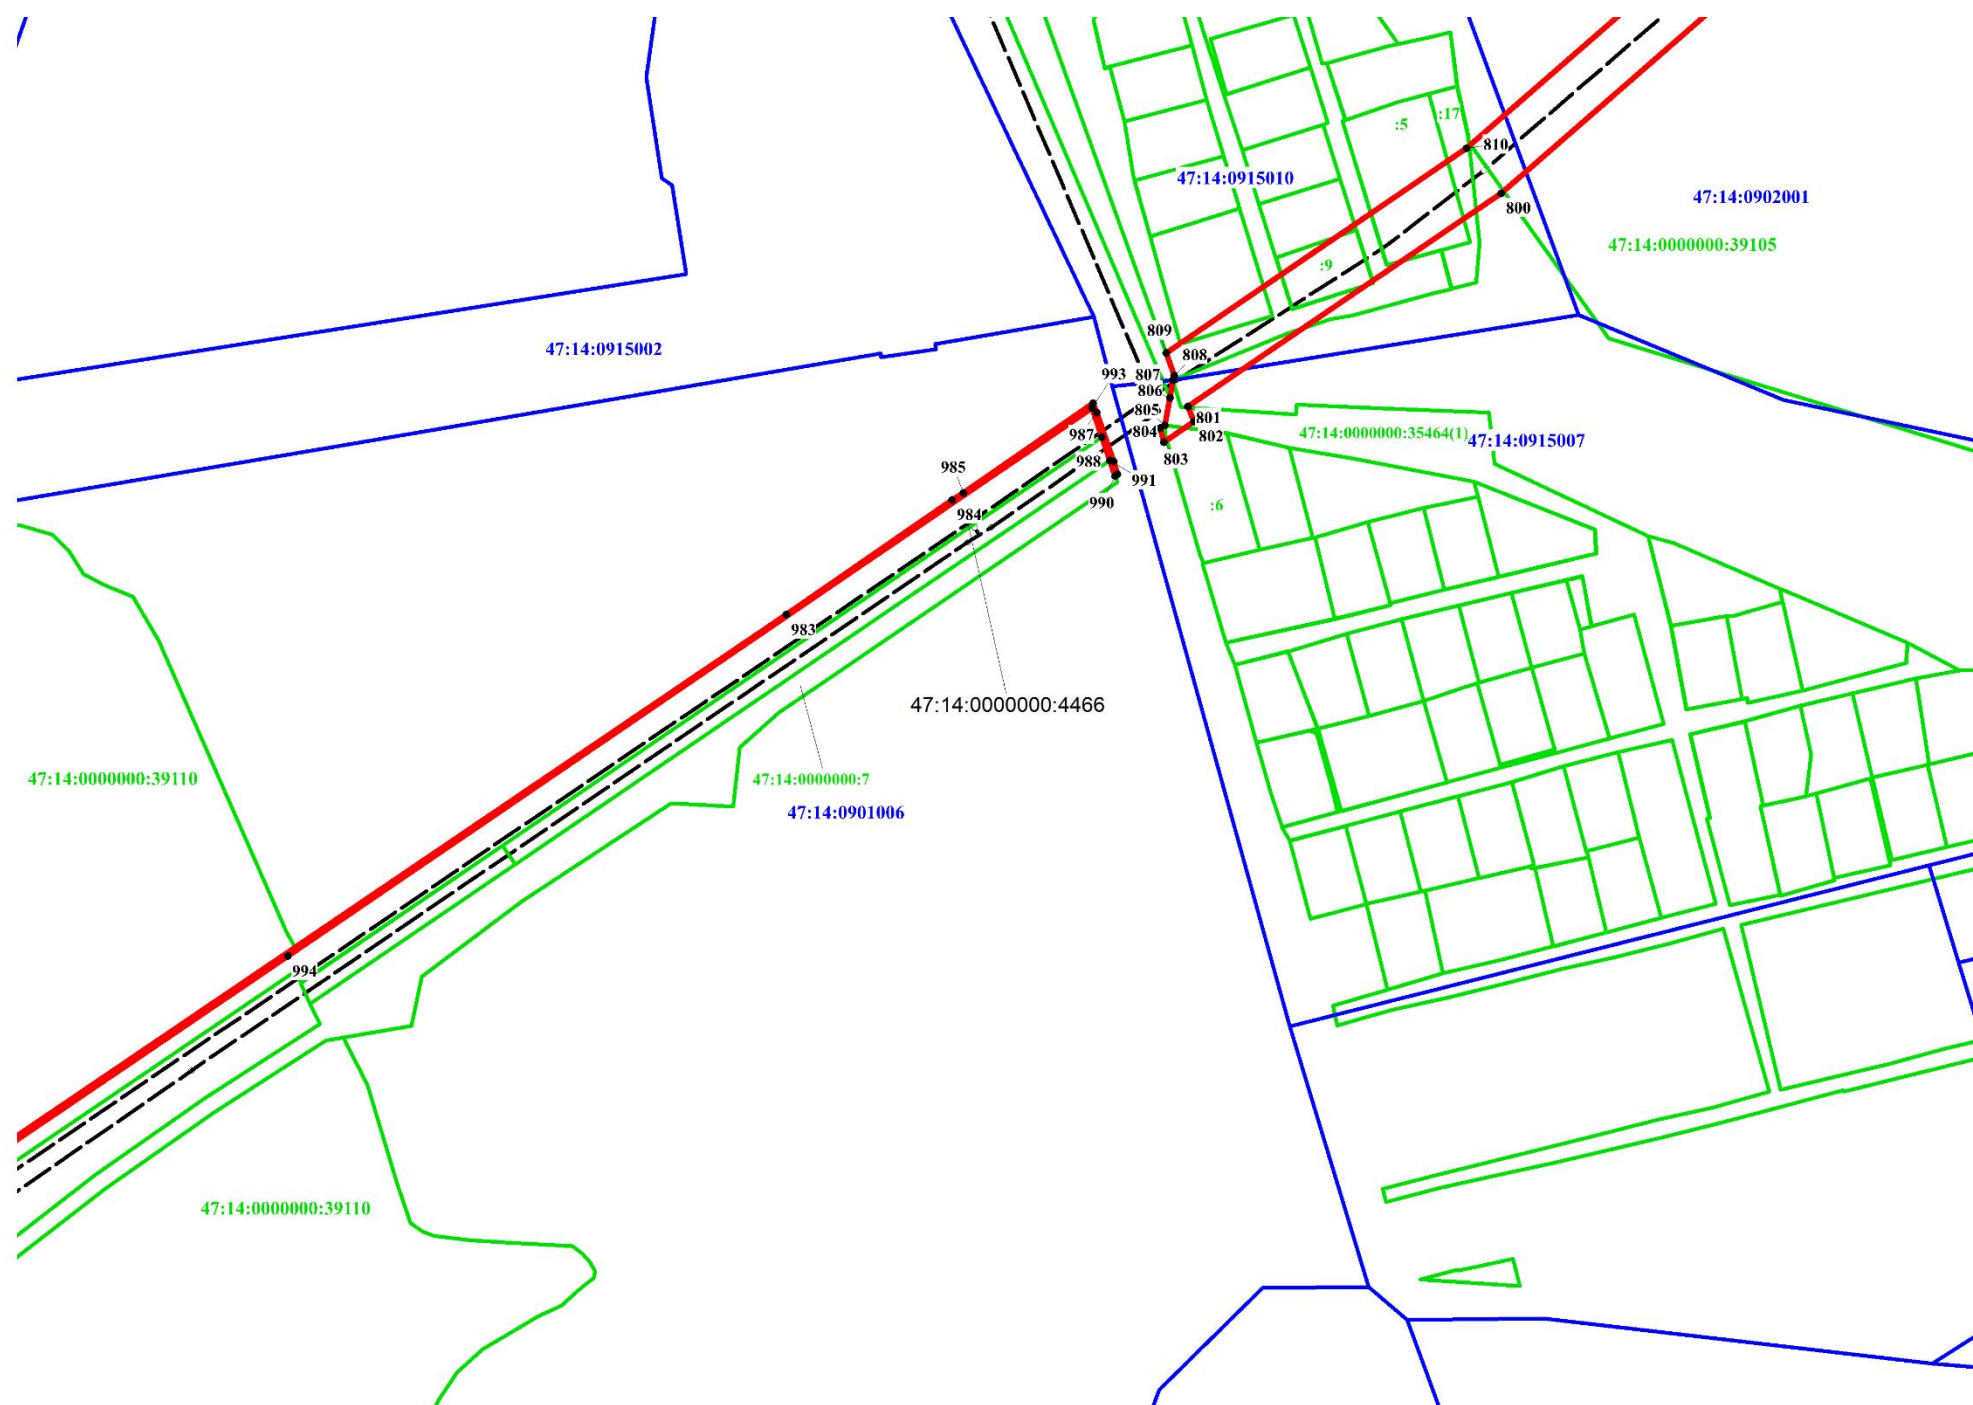

Масштаб 1:2350

Используемые условные знаки и обозначения:

- ●1 Характерная точка границы, сведения о которой позволяют однозначно определить ее положение на местности
- Границы публичного сервитута
- - - - - Граница водопроводной сети 47:14:0000000:4466 по сведениям ЕГРН
- Граница кадастрового квартала
- 47:14:0000000 Номер кадастрового квартала
- Границы земельных участков по сведениям ЕГРН
- :59 Кадастровый номер земельного участка по сведениям ЕГРН

Подпись

[Handwritten signature]

Дата 09.09.2021

Место для оттиска печати (при наличии) лица, составившего описание местоположения границ объекта