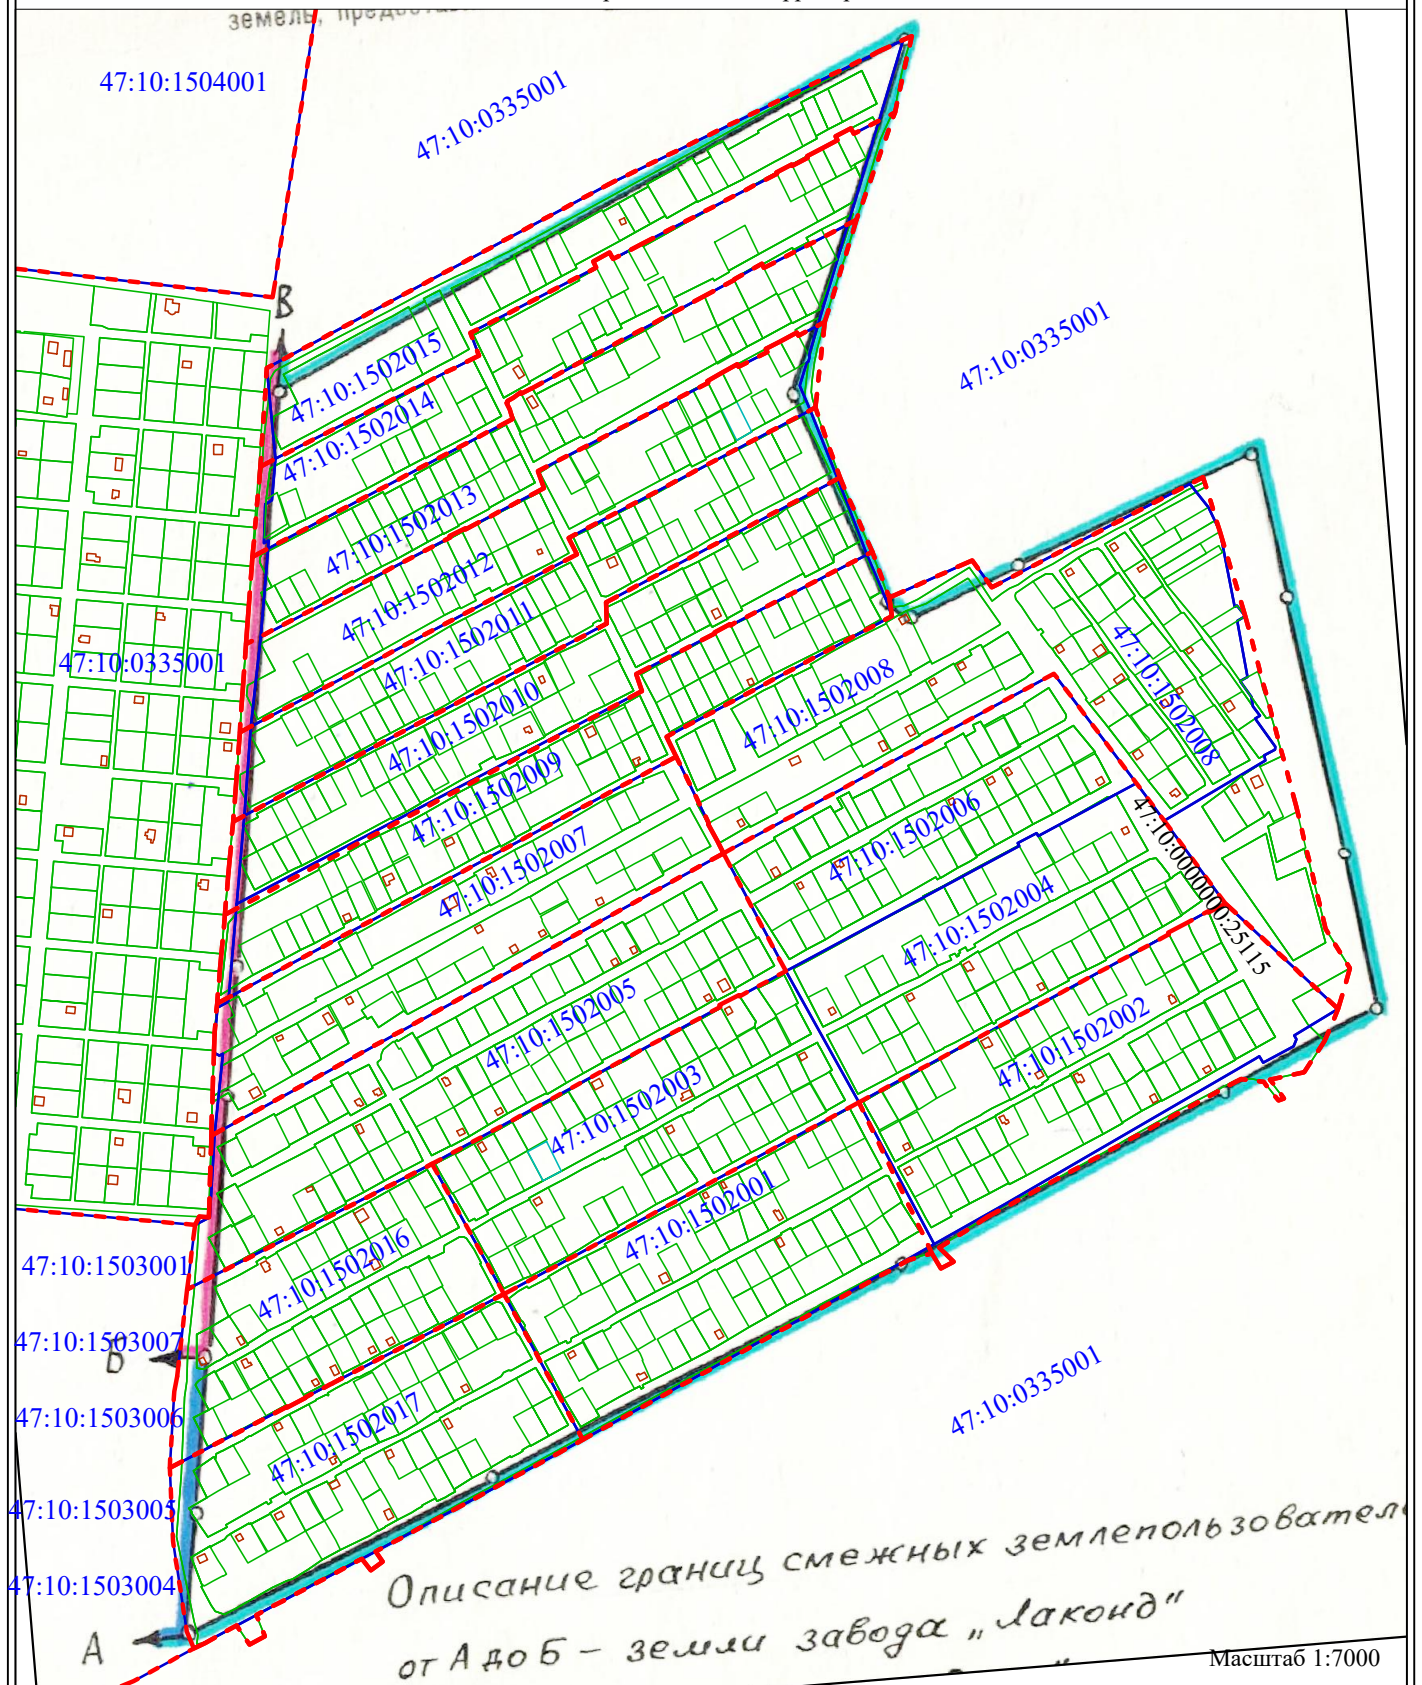

Схема совмещения генерального плана садоводческого некоммерческого товарищества «Бумажник» с кадастровым планом территории

Условные обозначения:

- - проектная граница кадастрового квартала
 - - граница и обозначение кадастрового квартала в ЕГРН
 - контур объекта недвижимости в ЕГРН
 - граница земельного участка в ЕГРН
 - кадастровый номер и граница земельного участка земли общего пользования "для организации коллективного садоводства"
- 47:10:1502008
- 47:10:0000000:25115