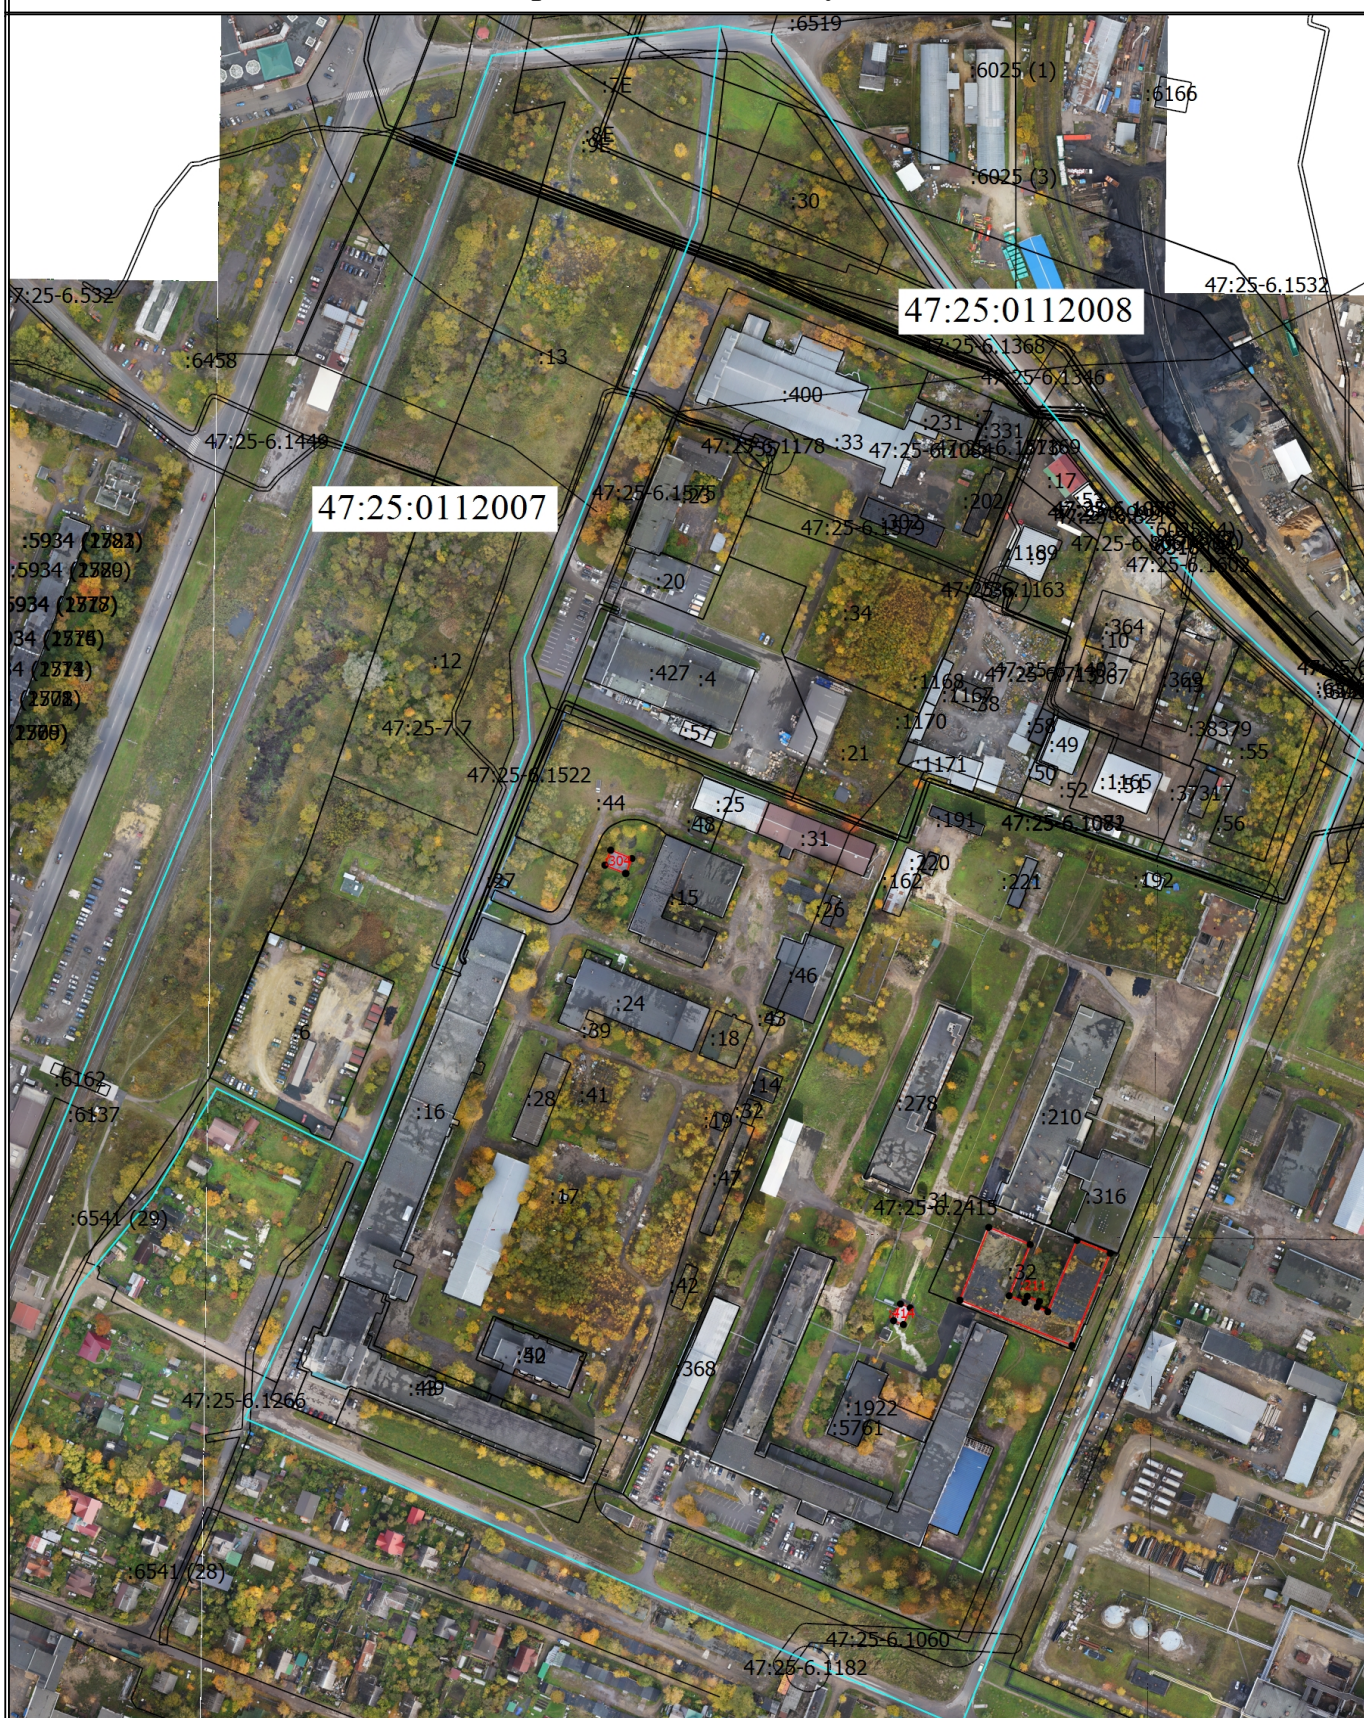

Схема границ земельных участков

Масштаб 1:4000

Условные обозначения

-  - Часть границы, местоположение которой определено при выполнении кадастровых работ

Схема границ земельных участков

:5 - Кадастровый номер объекта недвижимости, местоположение которого определено при выполнении кадастровых работ

:37317 - Кадастровый номер объекта недвижимости по сведениям ЕГРН

————— - Граница объекта недвижимости по сведениям ЕГРН

————— - Граница кадастрового квартала

47:25:0112007 - Номер кадастрового квартала

Схема границ земельных участков

:5 - Кадастровый номер объекта недвижимости, местоположение которого определено при выполнении кадастровых работ

:37317 - Кадастровый номер объекта недвижимости по сведениям ЕГРН

————— - Граница объекта недвижимости по сведениям ЕГРН